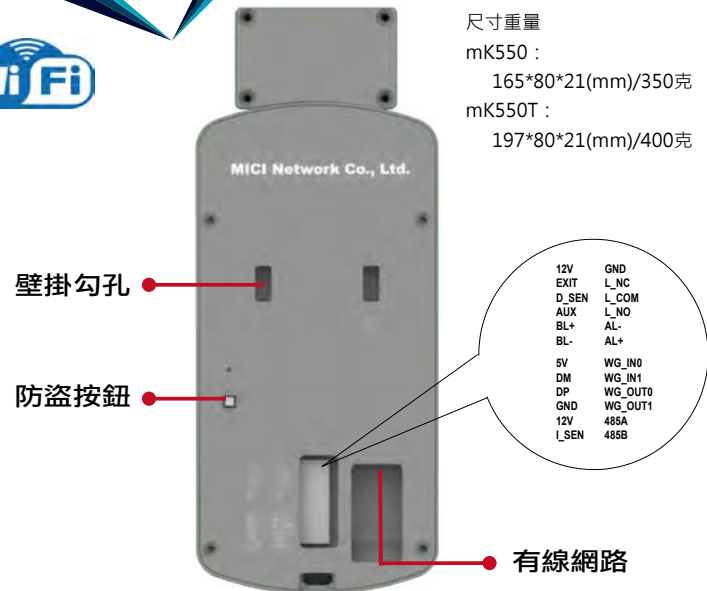

分散架構集中化網頁管理

mK550/T擁有自組網的功能，支援通過網路連接模式與Internet進行交互，即時將數據從分支機構傳輸到管理軟體。允許您從任一個位置透過網頁方式進行管理。

人臉、掌靜脈、卡片及密碼

mK550/T擁有優異的動態人臉識別功能，在門禁及考勤上有著優異的效果，同時設備還支援掌靜脈、MiFare(13.56MHz)卡及密碼同時使用。

考勤門禁一體機

mK550/T具備單門門禁控制器的功能，可連接到所有類型的電鎖裝置來進行門控。也可通過設置來依時間段定義門禁的權限。

部件

考勤機規格參數

規格	參數	規格	參數
識別方式	人臉、掌靜脈、MiFare卡、密碼	鏡像鏡頭	雙目200萬高清攝像鏡頭
識別速度	射頻卡<0.2秒；其他<0.4秒	網路配置	有線網路 / 無線網路
人臉容量	11,000張	測溫模組	紅外測溫模組(mK550T)
掌脈容量	11,000枚	響鈴功能	多組定時響鈴
卡片容量	11,000張	螢幕	5吋高清IPS觸控屏(720*1280DPI)
密碼容量	11,000組	語言	繁體中文、英文
離線紀錄量	50萬筆	工作溫濕度	-10°C ~ 45°C / 0% ~ 90% RH
門禁功能	單門門禁控制器、時段限制、報警	抗靜電	接觸 ≥4KV、空氣 ≥8KV
韋根接口	輸出、輸入(WG26/34自動)	電源	DC 12V/2A