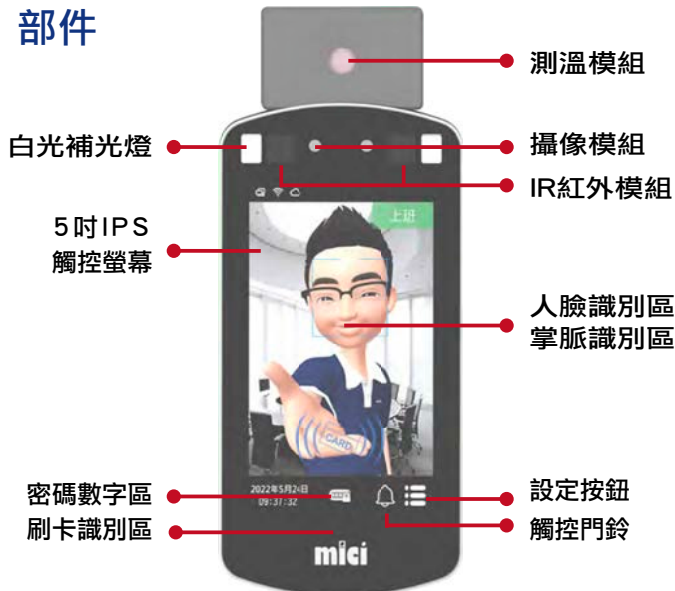

數位辦公 簡單工作

功能

內建完整操作系統

mK550/T採用Linux嵌入式操作系統進行設計，該版本具備良好的功能及優化改善，以使設備更現代並增加各種功能。

快速多樣的網路連接

mK550/T支援通過LAN或WIFI網路的即時連接和數據傳輸，因此您可以管理員工數據並立即查看時間記錄。

高亮度白光LED燈

mK550/T自帶有雙白光LED燈，當有用戶站在設備前面時會自動啟動，並可依情況調節燈的亮度，即使在光線不足的情況下也可順利進行人臉識別，而當沒有人的情況下則會自行關閉。

分散架構集中化網頁管理

mK550/T擁有自組網的功能，支援通過網路連接模式與Internet進行交互，即時將數據從分支機構傳輸到管理軟體。允許您從任一個位置透過網頁方式進行管理。

人臉、掌靜脈、卡片及密碼

mK550/T擁有優異的動態人臉識別功能，在門禁及考勤上有著優異的效果，同時設備還支援掌靜脈、MiFare(13.56MHz)卡及密碼同時使用。

考勤門禁一體機

mK550/T具備單門門禁控制器的功能，可連接到所有類型的電鎖裝置來進行門控。也可通過設置來依時間段定義門禁的權限。

部件

考勤機規格參數

規格	參數	規格	參數
識別方式	人臉、掌靜脈、MiFare卡、密碼	鏡像鏡頭	雙目200萬高清攝像鏡頭
識別速度	射頻卡<0.2秒；其他<0.4秒	網路配置	有線網路 / 無線網路
人臉容量	11,000張	測溫模組	紅外測溫模組(mK550T)
掌脈容量	11,000枚	響鈴功能	多組定時響鈴
卡片容量	11,000張	螢幕	5吋高清IPS觸控屏(720*1280DPI)
密碼容量	11,000組	語言	繁體中文、英文
離線紀錄量	50萬筆	工作溫濕度	-10°C ~ 45°C / 0% ~ 90% RH
門禁功能	單門門禁控制器、時段限制、報警	抗靜電	接觸 ≥4KV、空氣 ≥8KV
韋根接口	輸出、輸入(WG26/34自動)	電源	DC 12V/2A