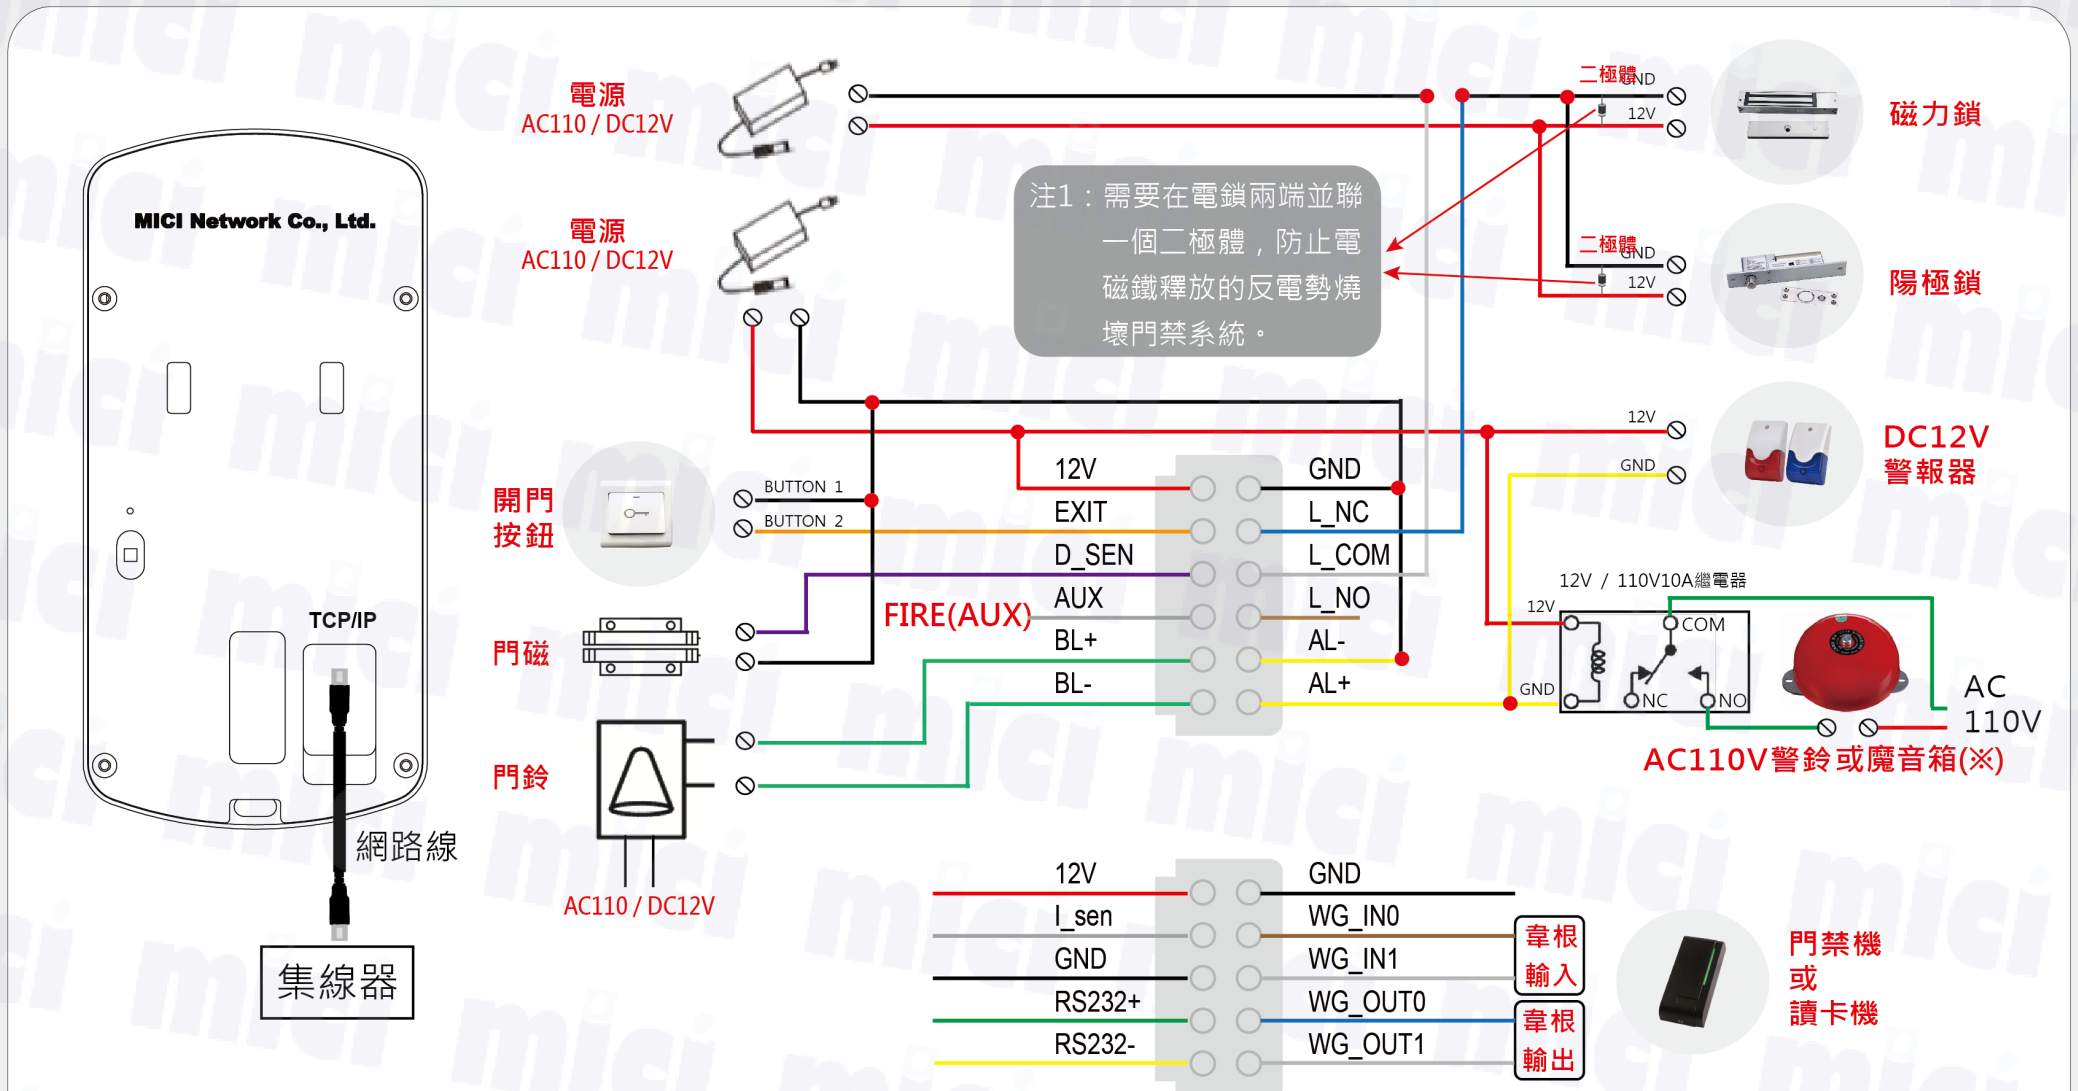

mK550動態人臉掌靜脈考勤門禁機線路接線圖

如有任何安裝問題請洽本司客服中心

門禁專用電源接線方式

※ 請注意，使用外接響鈴或魔音箱時設備背面防拆按鈕必須為壓下狀態

mK550動態人臉掌靜脈考勤門禁機線路接線圖

如有任何安裝問題請洽本司客服中心

設備與鎖不共用電源

※ 請注意，使用外接響鈴或魔音箱時設備背面防拆按鈕必須為壓下狀態