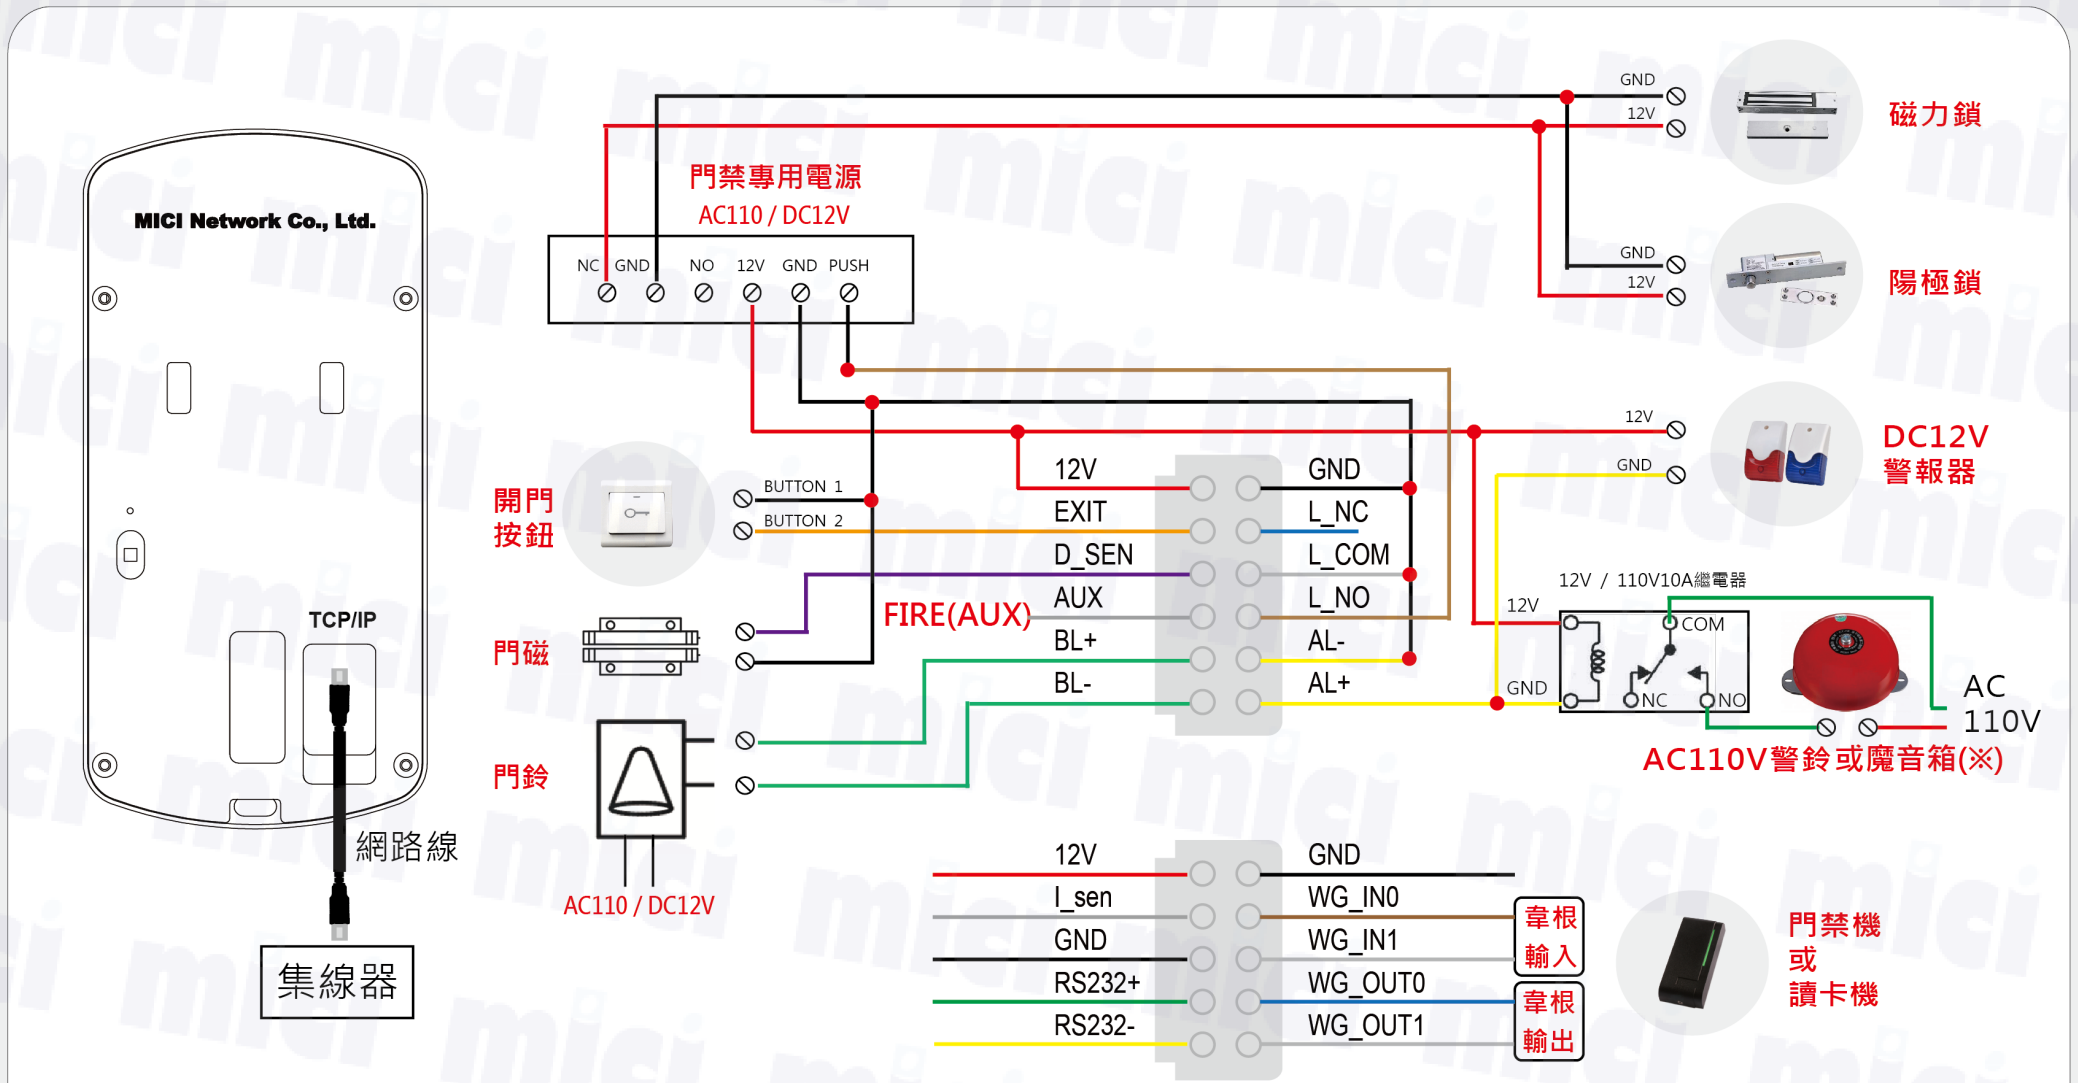

mK550動態人臉掌靜脈考勤門禁機線路接線圖

如有任何安裝問題請洽本司客服中心

門禁專用電源接線方式

※ 請注意，使用外接響鈴或魔音箱時設備背面防拆按鈕必須為壓下狀態

mK550動態人臉掌靜脈考勤門禁機線路接線圖

如有任何安裝問題請洽本司客服中心

設備與鎖不共用電源

※ 請注意，使用外接響鈴或魔音箱時設備背面防拆按鈕必須為壓下狀態